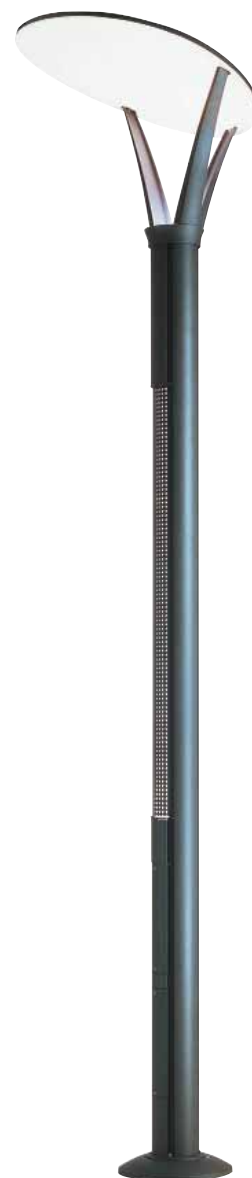

Lightcolumn

Izuzetno estetski oblikovane Lightcolumn svjetiljke postale su predvodnik niza indirektnih rezidencijalnih svjetiljki. Tijekom dana, ugodno oblikovan element urbanog eksterijera noću poprima istovremeno funkciju rasvjete i vizualne markacije.

Svjetiljka se bazira na tehnologiji izvora svjetlosti dislociranog od optike. Svjetlovodni sloj vodi svjetlost iz izvora smještenog u dnu stupa, preko unutrašnjosti površine stupa ka gornjem reflektoru. Umješno dizajnirane perforacije na stupu osiguravaju udio vertikalno usmjerene svjetlosti kao i šarmantnu svjetlosnu markaciju u vizuri pješačke zone. Gornji reflektor mekano usmjerava svjetlost ne opterećujući rasvjetni ambijent nepotrebnim blještanjem.

Familija _ Lightcolumn